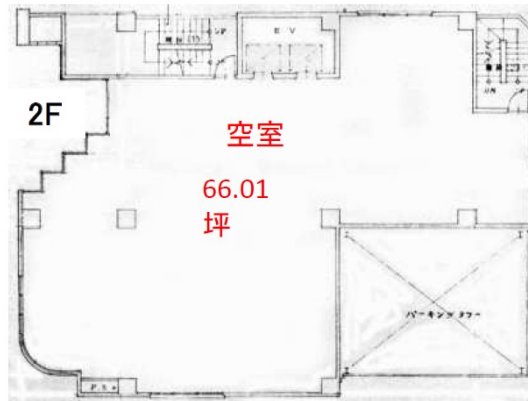

CEPAビル 2階66.01坪

福岡県福岡市中央区大名1-12-52

物件MAP

賃貸条件	
月額賃料	1,155,175円 (税別)
坪数	66.01坪
坪単価	17,500円 (税別)
共益費	165,025円
礼金	無し
敷金 (保証金)	6ヶ月
階数	2階
入居可能日	相談

ビル情報	
所在地	福岡県福岡市中央区大名1-12-52
最寄り駅	福岡市営地下鉄空港線 天神駅 徒歩7分 西鉄天神大牟田線 西鉄福岡 (天神) 駅 徒歩7分 福岡市営地下鉄七隈線 天神南駅 徒歩9分
エリア	天神・赤坂エリア
竣工	1990年7月
耐震	新耐震基準
階数	地上7階
用途	事務所/店舗
構造	RC造

設備情報	
エレベーター	2基
空調	無し
OAフロア	スケルトン
基準階天井高	2,600mm
光ファイバー	無し
トイレ	無し
セキュリティ	無し
駐車場	無し