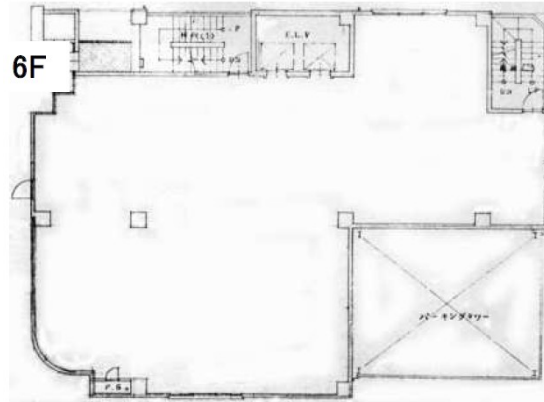

CEPAビル 6階69.28坪

福岡県福岡市中央区大名1-12-52

物件MAP

賃貸条件	
月額賃料	1,212,400円（税別）
坪数	69.28坪
坪単価	17,500円（税別）
共益費	173,200円
礼金	無し
敷金（保証金）	6ヶ月
階数	6階
入居可能日	相談

ビル情報	
所在地	福岡県福岡市中央区大名1-12-52
最寄り駅	福岡市営地下鉄空港線 天神駅 徒歩7分 西鉄天神大牟田線 西鉄福岡（天神）駅 徒歩7分 福岡市営地下鉄七隈線 天神南駅 徒歩9分
エリア	天神・赤坂エリア
竣工	1990年7月
耐震	新耐震基準
階数	地上7階
用途	事務所/店舗
構造	RC造

設備情報	
エレベーター	2基
空調	無し
OAフロア	スケルトン
基準階天井高	2,600mm
光ファイバー	無し
トイレ	無し
セキュリティ	無し
駐車場	無し

事務所移転の簡単検索サイト

Quick Service

クイックサービス

CEPAビル 6階69.28坪 福岡県福岡市中央区大名1-12-52

天神・赤坂エリア（ビルID：0028992）の賃貸オフィス

貸事務所・レンタルオフィス・オフィス移転ならQuickService