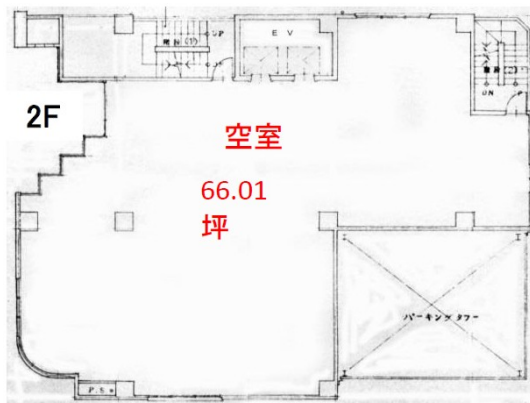

# CEPAビル 1階12坪

福岡県福岡市中央区大名1-12-52

## 物件MAP

賃貸条件	
坪数	12坪
階数	1階 (申込有)
入居可能日	
ビル情報	
所在地	福岡県福岡市中央区大名1-12-52
最寄り駅	福岡市営地下鉄空港線 天神駅 徒歩7分 西鉄天神大牟田線 西鉄福岡(天神)駅 徒歩7分 福岡市営地下鉄七隈線 天神南駅 徒歩9分
エリア	天神・赤坂エリア
竣工	1990年7月
耐震	新耐震基準
階数	地上7階
用途	事務所/店舗
構造	RC造
設備情報	
エレベーター	2基
空調	無し
OAフロア	スケルトン
基準階天井高	2,600mm
光ファイバー	無し
トイレ	無し
セキュリティ	無し
駐車場	無し