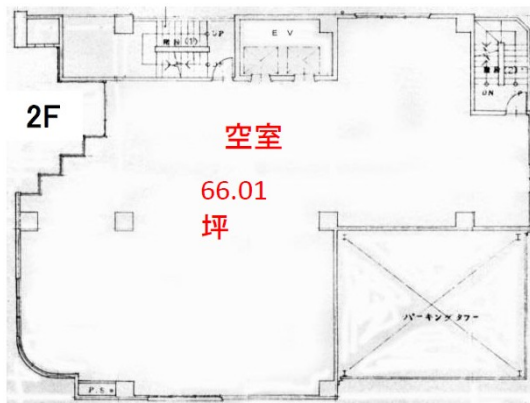

CEPAビル 1階12坪

福岡県福岡市中央区大名1-12-52

物件MAP

賃貸条件	
坪数	12坪
階数	1階 (申込有)
入居可能日	
ビル情報	
所在地	福岡県福岡市中央区大名1-12-52
最寄り駅	福岡市営地下鉄空港線 天神駅 徒歩7分 西鉄天神大牟田線 西鉄福岡(天神)駅 徒歩7分 福岡市営地下鉄七隈線 天神南駅 徒歩9分
エリア	天神・赤坂エリア
竣工	1990年7月
耐震	新耐震基準
階数	地上7階
用途	事務所/店舗
構造	RC造
設備情報	
エレベーター	2基
空調	無し
OAフロア	スケルトン
基準階天井高	2,600mm
光ファイバー	無し
トイレ	無し
セキュリティ	無し
駐車場	無し

事務所移転の簡単検索サイト

Quick Service

クイックサービス

CEPAビル 1階12坪 福岡県福岡市中央区大名1-12-52

天神・赤坂エリア (ビルID: 0028992) の賃貸オフィス

貸事務所・レンタルオフィス・オフィス移転ならQuickService

物件詳細はこちらから

0120-55-2620