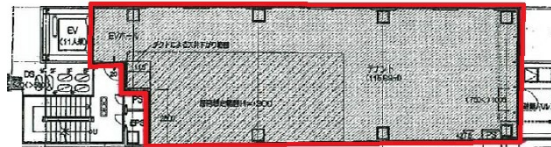

ACN大名バルコニービル 5階35.05坪

福岡県福岡市中央区大名1-12-39

物件MAP

賃貸条件	
坪数	35.05坪
階数	5階
入居可能日	

ビル情報	
所在地	福岡県福岡市中央区大名1-12-39
最寄り駅	福岡市営地下鉄空港線 赤坂駅 徒歩7分 福岡市営地下鉄空港線 天神駅 徒歩10分
エリア	天神・赤坂エリア
竣工	2007年6月
耐震	新耐震基準
階数	地上7階
用途	店舗
構造	S造

設備情報	
エレベーター	1基
空調	個別空調
OAフロア	その他
基準階天井高	2,700mm
光ファイバー	無し
トイレ	男女共用・室内
セキュリティ	無し
駐車場	無し