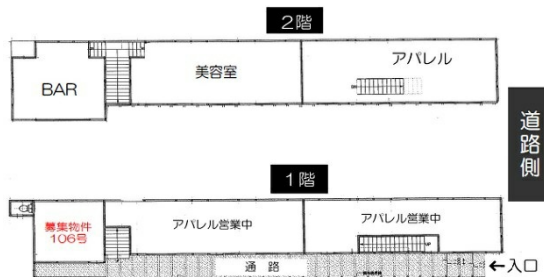

ARK GALLERYビル 1階4.41坪

福岡県福岡市中央区大名1-11-27

物件MAP

賃貸条件	
坪数	4.41坪
階数	1階 (106)
入居可能日	
ビル情報	
所在地	福岡県福岡市中央区大名1-11-27
最寄り駅	福岡市営地下鉄空港線 天神駅 徒歩7分
エリア	天神・赤坂エリア
竣工	1976年4月
耐震	旧耐震基準
階数	地上2階
用途	店舗
構造	S造
設備情報	
エレベーター	
空調	個別空調
OAフロア	その他
基準階天井高	
光ファイバー	無し
トイレ	調査中
セキュリティ	無し
駐車場	無し