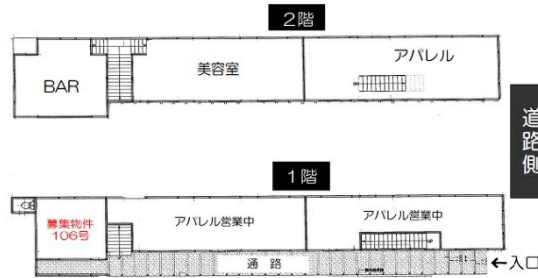

ARK GALLERYビル 1階4.41坪

福岡県福岡市中央区大名1-11-27

物件MAP

賃貸条件	
坪数	4.41坪
階数	1階 (106)
入居可能日	

ビル情報	
所在地	福岡県福岡市中央区大名1-11-27
最寄り駅	福岡市営地下鉄空港線 天神駅 徒歩7分
エリア	天神・赤坂エリア
竣工	1976年4月
耐震	旧耐震基準
階数	地上2階
用途	店舗
構造	S造

設備情報	
エレベーター	
空調	個別空調
OAフロア	その他
基準階天井高	
光ファイバー	無し
トイレ	調査中
セキュリティ	無し
駐車場	無し

事務所移転の簡単検索サイト

Quick Service

クイックサービス

ARK GALLERYビル 1階4.41坪 福岡県福岡市中央区大名1-11-27

天神・赤坂エリア (ビルID: 0028973) の賃貸オフィス

貸事務所・レンタルオフィス・オフィス移転ならQuickService

物件詳細はこちらから

0120-55-2620