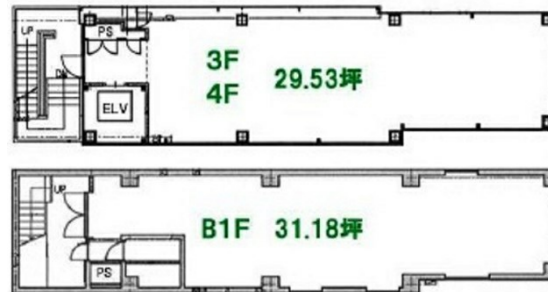

# Ds'faceビル 地下1階31.18坪

福岡県福岡市中央区大名1-11-13

## 物件MAP

賃貸条件	
坪数	31.18坪
階数	B1階
入居可能日	
ビル情報	
所在地	福岡県福岡市中央区大名1-11-13
最寄り駅	福岡市営地下鉄空港線 天神駅 徒歩8分
エリア	天神・赤坂エリア
竣工	1998年9月
耐震	新耐震基準
階数	地上5階
用途	店舗
構造	S造、一部SRC造
設備情報	
エレベーター	1基
空調	個別空調
OAフロア	その他
基準階天井高	
光ファイバー	無し
トイレ	調査中
セキュリティ	無し
駐車場	無し