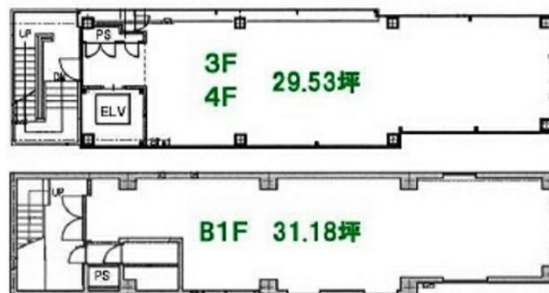

Ds'faceビル 地下1階31.18坪

福岡県福岡市中央区大名1-11-13

物件MAP

賃貸条件	
坪数	31.18坪
階数	B1階
入居可能日	
ビル情報	
所在地	福岡県福岡市中央区大名1-11-13
最寄り駅	福岡市営地下鉄空港線 天神駅 徒歩8分
エリア	天神・赤坂エリア
竣工	1998年9月
耐震	新耐震基準
階数	地上5階
用途	店舗
構造	S造、一部SRC造
設備情報	
エレベーター	1基
空調	個別空調
OAフロア	その他
基準階天井高	
光ファイバー	無し
トイレ	調査中
セキュリティ	無し
駐車場	無し

Ds'faceビル 地下1階31.18坪 福岡県福岡市中央区大名1-11-13

天神・赤坂エリア（ビルID：0028968）の賃貸オフィス

貸事務所・レンタルオフィス・オフィス移転ならQuickService

物件詳細はこちらから

0120-55-2620

【受付時間】平日9:30~18:30