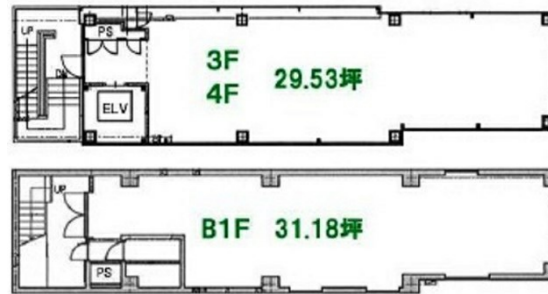

Ds'faceビル 4階29.46坪

福岡県福岡市中央区大名1-11-13

物件MAP

賃貸条件	
坪数	29.46坪
階数	4階 (★)
入居可能日	
ビル情報	
所在地	福岡県福岡市中央区大名1-11-13
最寄り駅	福岡市営地下鉄空港線 天神駅 徒歩8分
エリア	天神・赤坂エリア
竣工	1998年9月
耐震	新耐震基準
階数	地上5階
用途	店舗
構造	S造、一部SRC造
設備情報	
エレベーター	1基
空調	個別空調
OAフロア	その他
基準階天井高	
光ファイバー	無し
トイレ	調査中
セキュリティ	無し
駐車場	無し