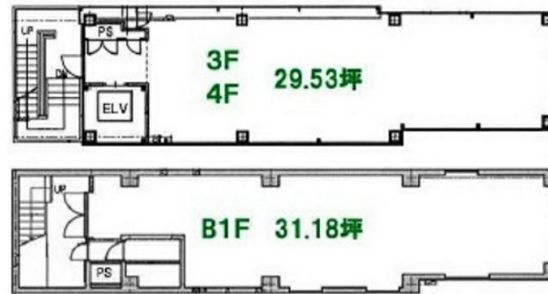

# Ds'faceビル 4階29.46坪

福岡県福岡市中央区大名1-11-13

## 物件MAP

賃貸条件	
坪数	29.46坪
階数	4階 (★)
入居可能日	
ビル情報	
所在地	福岡県福岡市中央区大名1-11-13
最寄り駅	福岡市営地下鉄空港線 天神駅 徒歩8分
エリア	天神・赤坂エリア
竣工	1998年9月
耐震	新耐震基準
階数	地上5階
用途	店舗
構造	S造、一部SRC造
設備情報	
エレベーター	1基
空調	個別空調
OAフロア	その他
基準階天井高	
光ファイバー	無し
トイレ	調査中
セキュリティ	無し
駐車場	無し