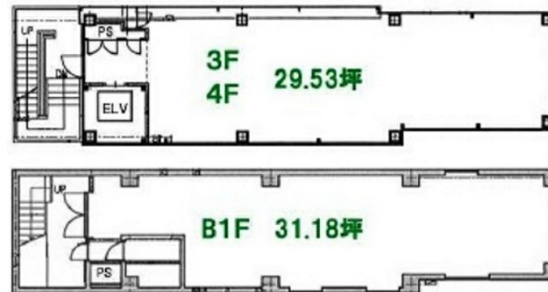

Ds'faceビル 2階29.46坪

福岡県福岡市中央区大名1-11-13

物件MAP

賃貸条件	
坪数	29.46坪
階数	2階（申込有）
入居可能日	即日
ビル情報	
所在地	福岡県福岡市中央区大名1-11-13
最寄り駅	福岡市営地下鉄空港線 天神駅 徒歩8分
エリア	天神・赤坂エリア
竣工	1998年9月
耐震	新耐震基準
階数	地上5階
用途	店舗
構造	S造、一部SRC造
設備情報	
エレベーター	1基
空調	個別空調
OAフロア	その他
基準階天井高	
光ファイバー	無し
トイレ	調査中
セキュリティ	無し
駐車場	無し