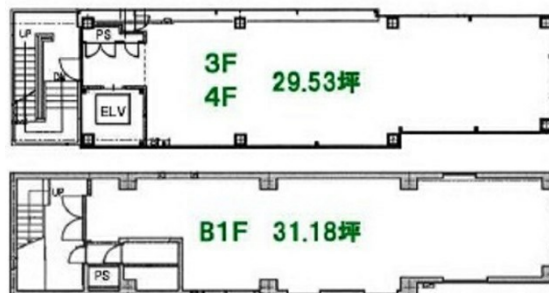

Ds'faceビル 2階29.46坪

福岡県福岡市中央区大名1-11-13

物件MAP

| 賃貸条件 | |
|--------|---------------------|
| 坪数 | 29.46坪 |
| 階数 | 2階（申込有） |
| 入居可能日 | 即日 |
| ビル情報 | |
| 所在地 | 福岡県福岡市中央区大名1-11-13 |
| 最寄り駅 | 福岡市営地下鉄空港線 天神駅 徒歩8分 |
| エリア | 天神・赤坂エリア |
| 竣工 | 1998年9月 |
| 耐震 | 新耐震基準 |
| 階数 | 地上5階 |
| 用途 | 店舗 |
| 構造 | S造、一部SRC造 |
| 設備情報 | |
| エレベーター | 1基 |
| 空調 | 個別空調 |
| OAフロア | その他 |
| 基準階天井高 | |
| 光ファイバー | 無し |
| トイレ | 調査中 |
| セキュリティ | 無し |
| 駐車場 | 無し |

事務所移転の簡単検索サイト

Ds'faceビル 2階29.46坪 福岡県福岡市中央区大名1-11-13

天神・赤坂エリア（ビルID：0028968）の賃貸オフィス

クイックサービス

貸事務所・レンタルオフィス・オフィス移転なら**QuickService**

物件詳細はこちらから

 **0120-55-2620**

【受付時間】平日9:30~18:30