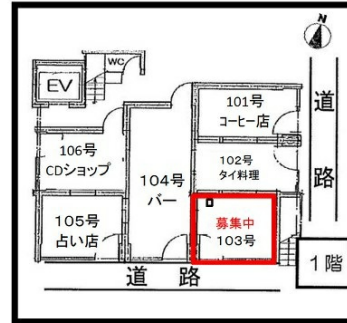

ARK CUBEビル 1階2.69坪

福岡県福岡市中央区大名1-3-5

物件MAP

賃貸条件	
坪数	2.69坪
階数	1階 (103)
入居可能日	
ビル情報	
所在地	福岡県福岡市中央区大名1-3-5
最寄り駅	福岡市営地下鉄空港線 天神駅 徒歩7分
エリア	天神・赤坂エリア
竣工	2011年3月
耐震	新耐震基準
階数	地上4階
用途	店舗
構造	RC造
設備情報	
エレベーター	1基
空調	個別空調
OAフロア	その他
基準階天井高	
光ファイバー	無し
トイレ	男女別・室外
セキュリティ	無し
駐車場	無し