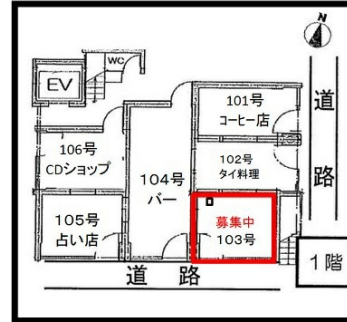

ARK CUBEビル 1階2.69坪

福岡県福岡市中央区大名1-3-5

物件MAP

賃貸条件	
坪数	2.69坪
階数	1階 (103)
入居可能日	
ビル情報	
所在地	福岡県福岡市中央区大名1-3-5
最寄り駅	福岡市営地下鉄空港線 天神駅 徒歩7分
エリア	天神・赤坂エリア
竣工	2011年3月
耐震	新耐震基準
階数	地上4階
用途	店舗
構造	RC造
設備情報	
エレベーター	1基
空調	個別空調
OAフロア	その他
基準階天井高	
光ファイバー	無し
トイレ	男女別・室外
セキュリティ	無し
駐車場	無し

事務所移転の簡単検索サイト

Quick Service

クイックサービス

ARK CUBEビル 1階2.69坪 福岡県福岡市中央区大名1-3-5

天神・赤坂エリア (ビルID: 0028950) の賃貸オフィス

貸事務所・レンタルオフィス・オフィス移転なら**QuickService**

物件詳細はこちらから

 **0120-55-2620**