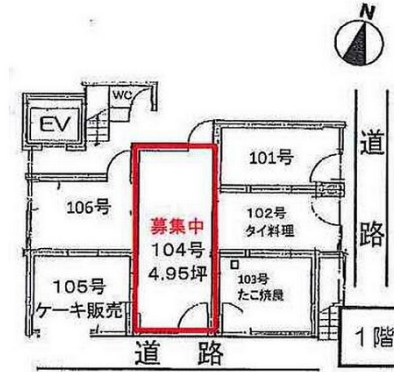

ARK CUBEビル 2階5.85坪

福岡県福岡市中央区大名1-3-5

物件MAP

賃貸条件	
坪数	5.85坪
階数	2階 (202)
入居可能日	
ビル情報	
所在地	福岡県福岡市中央区大名1-3-5
最寄り駅	福岡市営地下鉄空港線 天神駅 徒歩7分
エリア	天神・赤坂エリア
竣工	2011年3月
耐震	新耐震基準
階数	地上4階
用途	事務所
構造	RC造
設備情報	
エレベーター	1基
空調	個別空調
OAフロア	その他
基準階天井高	
光ファイバー	無し
トイレ	男女別・室外
セキュリティ	無し
駐車場	無し