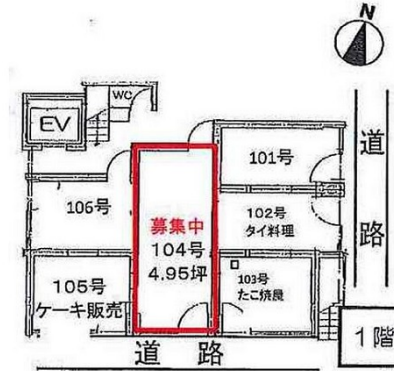

# ARK CUBEビル 2階5.85坪

福岡県福岡市中央区大名1-3-5

## 物件MAP

賃貸条件	
坪数	5.85坪
階数	2階 (202)
入居可能日	
ビル情報	
所在地	福岡県福岡市中央区大名1-3-5
最寄り駅	福岡市営地下鉄空港線 天神駅 徒歩7分
エリア	天神・赤坂エリア
竣工	2011年3月
耐震	新耐震基準
階数	地上4階
用途	事務所
構造	RC造
設備情報	
エレベーター	1基
空調	個別空調
OAフロア	その他
基準階天井高	
光ファイバー	無し
トイレ	男女別・室外
セキュリティ	無し
駐車場	無し

事務所移転の簡単検索サイト

**Quick Service**

クイックサービス

**ARK CUBEビル 2階5.85坪** 福岡県福岡市中央区大名1-3-5

天神・赤坂エリア (ビルID: 0028950) の賃貸オフィス

貸事務所・レンタルオフィス・オフィス移転なら**QuickService**

物件詳細はこちらから

 **0120-55-2620**