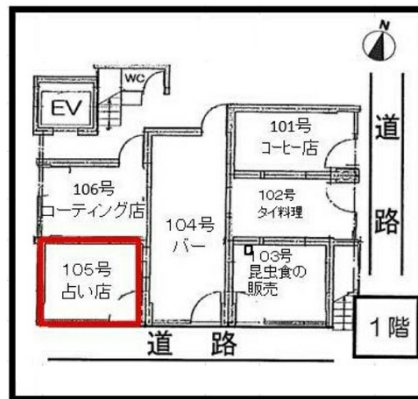

ARK CUBEビル 1階2.89坪

福岡県福岡市中央区大名1-3-5

物件MAP

賃貸条件	
坪数	2.89坪
階数	1階 (105)
入居可能日	相談
ビル情報	
所在地	福岡県福岡市中央区大名1-3-5
最寄り駅	福岡市営地下鉄空港線 天神駅 徒歩7分
エリア	天神・赤坂エリア
竣工	2011年3月
耐震	新耐震基準
階数	地上4階
用途	店舗
構造	RC造
設備情報	
エレベーター	1基
空調	個別空調
OAフロア	その他
基準階天井高	
光ファイバー	無し
トイレ	男女別・室外
セキュリティ	無し
駐車場	無し