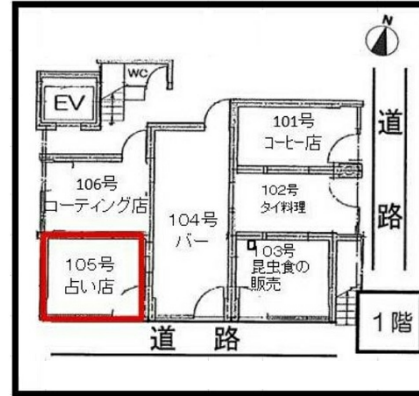

ARK CUBEビル 1階2.89坪

福岡県福岡市中央区大名1-3-5

物件MAP

賃貸条件	
坪数	2.89坪
階数	1階 (105)
入居可能日	相談
ビル情報	
所在地	福岡県福岡市中央区大名1-3-5
最寄り駅	福岡市営地下鉄空港線 天神駅 徒歩7分
エリア	天神・赤坂エリア
竣工	2011年3月
耐震	新耐震基準
階数	地上4階
用途	店舗
構造	RC造
設備情報	
エレベーター	1基
空調	個別空調
OAフロア	その他
基準階天井高	
光ファイバー	無し
トイレ	男女別・室外
セキュリティ	無し
駐車場	無し

事務所移転の簡単検索サイト

Quick Service

クイックサービス

ARK CUBEビル 1階2.89坪 福岡県福岡市中央区大名1-3-5

天神・赤坂エリア (ビルID: 0028950) の賃貸オフィス

貸事務所・レンタルオフィス・オフィス移転なら**QuickService**

物件詳細はこちらから

 **0120-55-2620**