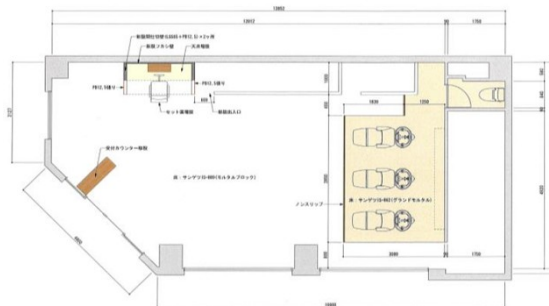

大手門高木ビル 1階25.98坪

福岡県福岡市中央区大手門3-1-1

物件MAP

賃貸条件	
坪数	25.98坪
階数	1階（申込有）
入居可能日	
ビル情報	
所在地	福岡県福岡市中央区大手門3-1-1
最寄り駅	福岡市営地下鉄空港線 大濠公園駅 徒歩4分
エリア	天神・赤坂エリア
竣工	1997年9月
耐震	新耐震基準
階数	地上5階
用途	事務所/店舗
構造	S造
設備情報	
エレベーター	1基
空調	個別空調
OAフロア	
基準階天井高	
光ファイバー	有り
トイレ	男女別・室外
セキュリティ	有り
駐車場	無し

事務所移転の簡単検索サイト

Quick Service

クイックサービス

大手門高木ビル 1階25.98坪 福岡県福岡市中央区大手門3-1-1

天神・赤坂エリア（ビルID：0028942）の賃貸オフィス

貸事務所・レンタルオフィス・オフィス移転ならQuickService

物件詳細はこちらから

0120-55-2620