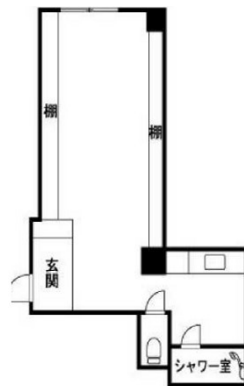

KM原田ビル 2階54.19坪

福岡県福岡市中央区赤坂2-3-13

物件MAP

賃貸条件	
月額賃料	551,200円 (税別)
坪数	54.19坪
坪単価	10,172円 (税別)
共益費	賃料に含む
礼金	無し
敷金 (保証金)	10ヶ月
階数	2階
入居可能日	相談

ビル情報	
所在地	福岡県福岡市中央区赤坂2-3-13
最寄り駅	福岡市営地下鉄空港線 赤坂駅 徒歩10分
エリア	天神・赤坂エリア
竣工	1989年10月
耐震	新耐震基準
階数	地上10階 地下1階
用途	事務所
構造	SRC造

設備情報	
エレベーター	1基
空調	個別空調
OAフロア	その他
基準階天井高	2,600mm
光ファイバー	無し
トイレ	男女別・室内
セキュリティ	無し
駐車場	有り

事務所移転の簡単検索サイト

Quick Service

クイックサービス

KM原田ビル 2階54.19坪 福岡県福岡市中央区赤坂2-3-13

天神・赤坂エリア (ビルID: 0028910) の賃貸オフィス

貸事務所・レンタルオフィス・オフィス移転なら**QuickService**