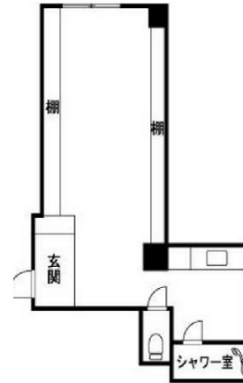

KM原田ビル 2階54.19坪

福岡県福岡市中央区赤坂2-3-13

物件MAP

賃貸条件	
月額賃料	487,620円（税別）
坪数	54.19坪
坪単価	8,998円（税別）
共益費	賃料に含む
礼金	無し
敷金（保証金）	10ヶ月
階数	2階
入居可能日	相談

ビル情報	
所在地	福岡県福岡市中央区赤坂2-3-13
最寄り駅	福岡市営地下鉄空港線 赤坂駅 徒歩10分
エリア	天神・赤坂エリア
竣工	1989年10月
耐震	新耐震基準
階数	地上10階 地下1階
用途	事務所
構造	SRC造

設備情報	
エレベーター	1基
空調	個別空調
OAフロア	その他
基準階天井高	2,600mm
光ファイバー	無し
トイレ	男女別・室内
セキュリティ	無し
駐車場	有り

事務所移転の簡単検索サイト

Quick Service

クイックサービス

KM原田ビル 2階54.19坪 福岡県福岡市中央区赤坂2-3-13

天神・赤坂エリア（ビルID：0028910）の賃貸オフィス

貸事務所・レンタルオフィス・オフィス移転なら**QuickService**