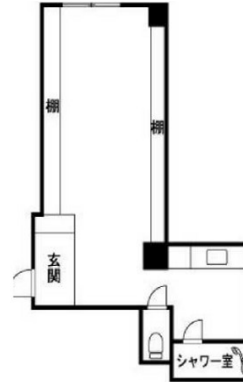

KM原田ビル 3階11.85坪

福岡県福岡市中央区赤坂2-3-13

物件MAP

賃貸条件	
坪数	11.85坪
階数	3階 (B)
入居可能日	
ビル情報	
所在地	福岡県福岡市中央区赤坂2-3-13
最寄り駅	福岡市営地下鉄空港線 赤坂駅 徒歩10分
エリア	天神・赤坂エリア
竣工	1989年10月
耐震	新耐震基準
階数	地上10階 地下1階
用途	事務所
構造	SRC造
設備情報	
エレベーター	1基
空調	個別空調
OAフロア	その他
基準階天井高	2,600mm
光ファイバー	無し
トイレ	男女別・室内
セキュリティ	無し
駐車場	有り