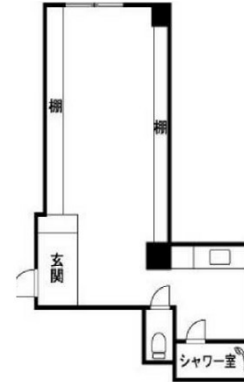

KM原田ビル 2階109.31坪

福岡県福岡市中央区赤坂2-3-13

物件MAP

賃貸条件	
月額賃料	874,480円（税別）
坪数	109.31坪
坪単価	8,000円（税別）
共益費	賃料に含む
礼金	無し
敷金（保証金）	10ヶ月
階数	2階
入居可能日	相談

ビル情報	
所在地	福岡県福岡市中央区赤坂2-3-13
最寄り駅	福岡市営地下鉄空港線 赤坂駅 徒歩10分
エリア	天神・赤坂エリア
竣工	1989年10月
耐震	新耐震基準
階数	地上10階 地下1階
用途	事務所
構造	SRC造

設備情報	
エレベーター	1基
空調	個別空調
OAフロア	その他
基準階天井高	2,600mm
光ファイバー	無し
トイレ	男女別・室内
セキュリティ	無し
駐車場	有り