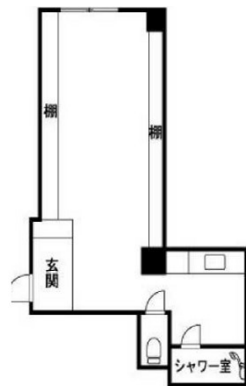

KM原田ビル 1階12.6坪

福岡県福岡市中央区赤坂2-3-13

物件MAP

賃貸条件	
坪数	12.6坪
階数	1階 (1-A)
入居可能日	
ビル情報	
所在地	福岡県福岡市中央区赤坂2-3-13
最寄り駅	福岡市営地下鉄空港線 赤坂駅 徒歩10分
エリア	天神・赤坂エリア
竣工	1989年10月
耐震	新耐震基準
階数	地上10階 地下1階
用途	事務所
構造	SRC造
設備情報	
エレベーター	1基
空調	個別空調
OAフロア	その他
基準階天井高	2,600mm
光ファイバー	無し
トイレ	男女別・室内
セキュリティ	無し
駐車場	有り