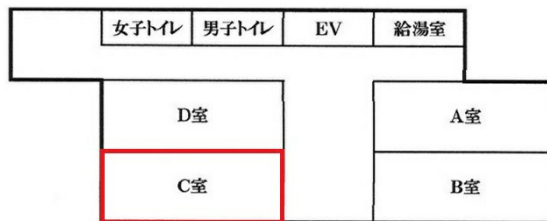

赤坂えがしらビル 4階11坪

福岡県福岡市中央区赤坂1-5-22

物件MAP

賃貸条件	
月額賃料	143,000円 (税別)
坪数	11坪
坪単価	13,000円 (税別)
共益費	賃料に含む
礼金	無し
敷金 (保証金)	8ヶ月
階数	4階 (C)
入居可能日	即日

ビル情報	
所在地	福岡県福岡市中央区赤坂1-5-22
最寄り駅	福岡市営地下鉄空港線 赤坂駅 徒歩3分
エリア	天神・赤坂エリア
竣工	1995年2月
耐震	新耐震基準
階数	地上9階 地下1階
用途	事務所
構造	SRC造