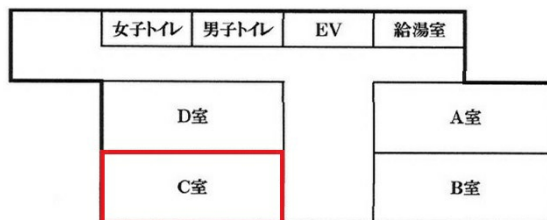

赤坂えがしらビル 4階11坪

福岡県福岡市中央区赤坂1-5-22

物件MAP

賃貸条件	
月額賃料	143,000円 (税別)
坪数	11坪
坪単価	13,000円 (税別)
共益費	賃料に含む
礼金	無し
敷金 (保証金)	8ヶ月
階数	4階 (C)
入居可能日	即日

ビル情報	
所在地	福岡県福岡市中央区赤坂1-5-22
最寄り駅	福岡市営地下鉄空港線 赤坂駅 徒歩3分
エリア	天神・赤坂エリア
竣工	1995年2月
耐震	新耐震基準
階数	地上9階 地下1階
用途	事務所
構造	SRC造

設備情報	
エレベーター	1基
空調	個別空調
OAフロア	タイルカーペット
基準階天井高	
光ファイバー	無し
トイレ	男女別・室外
セキュリティ	有り
駐車場	有り

事務所移転の簡単検索サイト

Quick Service

クイックサービス

赤坂えがしらビル 4階11坪 福岡県福岡市中央区赤坂1-5-22

天神・赤坂エリア (ビルID: 0028897) の賃貸オフィス

貸事務所・レンタルオフィス・オフィス移転ならQuickService