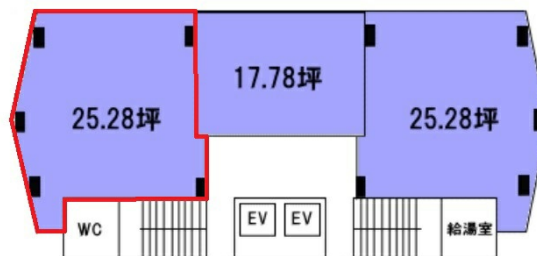

アバダント89ビル 3階25.28坪

福岡県福岡市中央区赤坂1-5-11

物件MAP

賃貸条件	
月額賃料	202,240円 (税別)
坪数	25.28坪
坪単価	8,000円 (税別)
共益費	75,840円
礼金	無し
敷金 (保証金)	10ヶ月
階数	3階 (303)
入居可能日	相談

ビル情報	
所在地	福岡県福岡市中央区赤坂1-5-11
最寄り駅	福岡市営地下鉄空港線 赤坂駅 徒歩3分
エリア	天神・赤坂エリア
竣工	1989年9月
耐震	新耐震基準
階数	地上7階
用途	事務所
構造	SRC造