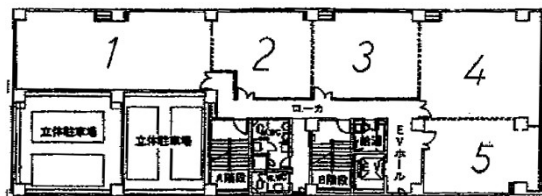

## 物件MAP

賃貸条件	
坪数	11.39坪
階数	6階 (605)
入居可能日	
ビル情報	
所在地	福岡県福岡市中央区赤坂1-16-13
最寄り駅	福岡市営地下鉄空港線 赤坂駅 徒歩3分
エリア	天神・赤坂エリア
竣工	1987年1月
耐震	新耐震基準
階数	地上8階
用途	
構造	SRC造
設備情報	
エレベーター	1基
空調	個別空調
OAフロア	タイルカーペット
基準階天井高	2,450mm
光ファイバー	有り
トイレ	男女別・室外
セキュリティ	有り
駐車場	有り