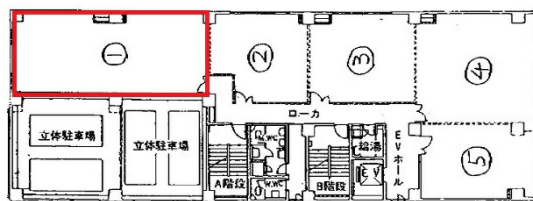

上ノ橋ビル 6階21.96坪

福岡県福岡市中央区赤坂1-16-13

物件MAP

賃貸条件	
坪数	21.96坪
階数	6階 (601)
入居可能日	
ビル情報	
所在地	福岡県福岡市中央区赤坂1-16-13
最寄り駅	福岡市営地下鉄空港線 赤坂駅 徒歩3分
エリア	天神・赤坂エリア
竣工	1987年1月
耐震	新耐震基準
階数	地上8階
用途	事務所
構造	SRC造
設備情報	
エレベーター	1基
空調	個別空調
OAフロア	タイルカーペット
基準階天井高	2,450mm
光ファイバー	有り
トイレ	男女別・室外
セキュリティ	有り
駐車場	有り

事務所移転の簡単検索サイト

Quick Service

クイックサービス

上ノ橋ビル 6階21.96坪 福岡県福岡市中央区赤坂1-16-13

天神・赤坂エリア (ビルID: 0028889) の賃貸オフィス

貸事務所・レンタルオフィス・オフィス移転なら**QuickService**

物件詳細はこちらから

 **0120-55-2620**