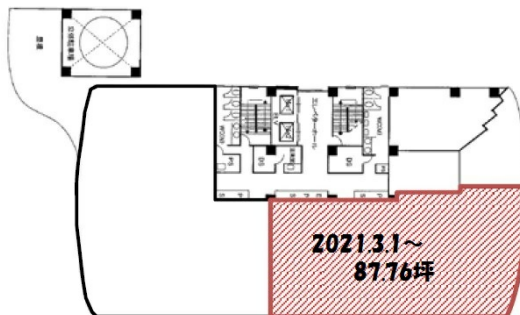

ダイヤビル福岡赤坂 2階87.76坪

福岡県福岡市中央区赤坂1-15-33

物件MAP

賃貸条件	
坪数	87.76坪
階数	2階
入居可能日	
ビル情報	
所在地	福岡県福岡市中央区赤坂1-15-33
最寄り駅	福岡市営地下鉄空港線 赤坂駅 徒歩3分
エリア	天神・赤坂エリア
竣工	1992年4月
耐震	新耐震基準
階数	地上7階 地下1階
用途	事務所
構造	SRC造
設備情報	
エレベーター	2基
空調	個別空調
OAフロア	OAフロア
基準階天井高	2,700mm
光ファイバー	有り
トイレ	男女別・室外
セキュリティ	有り
駐車場	有り