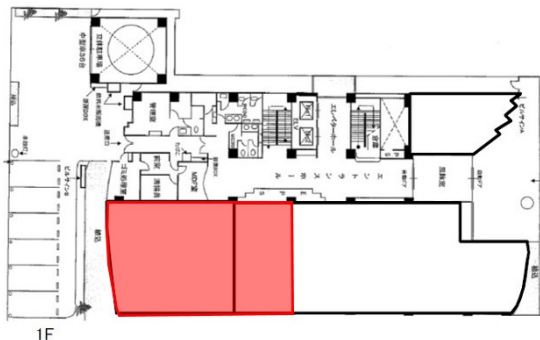

# ダイヤビル福岡赤坂 1階64.03坪

福岡県福岡市中央区赤坂1-15-33

## 物件MAP

賃貸条件	
坪数	64.03坪
階数	1階（申込有）
入居可能日	

ビル情報	
所在地	福岡県福岡市中央区赤坂1-15-33
最寄り駅	福岡市営地下鉄空港線 赤坂駅 徒歩3分
エリア	天神・赤坂エリア
竣工	1992年4月
耐震	新耐震基準
階数	地上7階 地下1階
用途	事務所
構造	SRC造

設備情報	
エレベーター	2基
空調	個別空調
OAフロア	OAフロア
基準階天井高	2,700mm
光ファイバー	有り
トイレ	男女別・室外
セキュリティ	有り
駐車場	有り