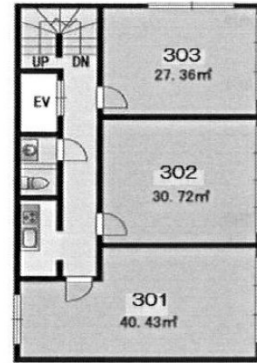

# 101大稲ビル 8階8.28坪

福岡県福岡市中央区赤坂1-11-13

物件MAP

賃貸条件	
坪数	8.28坪
階数	8階 (803)
入居可能日	
ビル情報	
所在地	福岡県福岡市中央区赤坂1-11-13
最寄り駅	福岡市営地下鉄空港線 赤坂駅 徒歩1分
エリア	天神・赤坂エリア
竣工	1974年4月
耐震	旧耐震基準
階数	地上8階
用途	事務所
構造	S造
設備情報	
エレベーター	1基
空調	個別空調
OAフロア	Pタイル
基準階天井高	2,570mm
光ファイバー	有り
トイレ	男女共用・室外
セキュリティ	有り
駐車場	無し