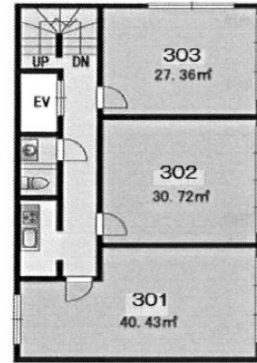

101大稲ビル 4階9.29坪

福岡県福岡市中央区赤坂1-11-13

物件MAP

賃貸条件	
月額賃料	83,610円 (税別)
坪数	9.29坪
坪単価	9,000円 (税別)
共益費	18,580円
礼金	無し
敷金 (保証金)	6ヶ月
階数	4階 (402)
入居可能日	即日

ビル情報	
所在地	福岡県福岡市中央区赤坂1-11-13
最寄り駅	福岡市営地下鉄空港線 赤坂駅 徒歩1分
エリア	天神・赤坂エリア
竣工	1974年4月
耐震	旧耐震基準
階数	地上8階
用途	事務所
構造	S造

設備情報	
エレベーター	1基
空調	個別空調
OAフロア	Pタイル
基準階天井高	2,570mm
光ファイバー	有り
トイレ	男女共用・室外
セキュリティ	有り
駐車場	無し