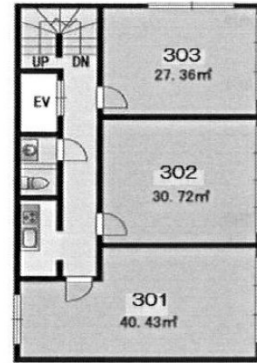

# 101大稲ビル 4階9.29坪

福岡県福岡市中央区赤坂1-11-13

物件MAP

賃貸条件	
月額賃料	83,610円 (税別)
坪数	9.29坪
坪単価	9,000円 (税別)
共益費	18,580円
礼金	無し
敷金 (保証金)	6ヶ月
階数	4階 (402)
入居可能日	相談

ビル情報	
所在地	福岡県福岡市中央区赤坂1-11-13
最寄り駅	福岡市営地下鉄空港線 赤坂駅 徒歩1分
エリア	天神・赤坂エリア
竣工	1974年4月
耐震	旧耐震基準
階数	地上8階
用途	事務所
構造	S造

設備情報	
エレベーター	1基
空調	個別空調
OAフロア	Pタイル
基準階天井高	2,570mm
光ファイバー	有り
トイレ	男女共用・室外
セキュリティ	有り
駐車場	無し

事務所移転の簡単検索サイト

**Quick Service**

クイックサービス

**101大稲ビル 4階9.29坪** 福岡県福岡市中央区赤坂1-11-13

天神・赤坂エリア (ビルID: 0028862) の賃貸オフィス

貸事務所・レンタルオフィス・オフィス移転なら**QuickService**