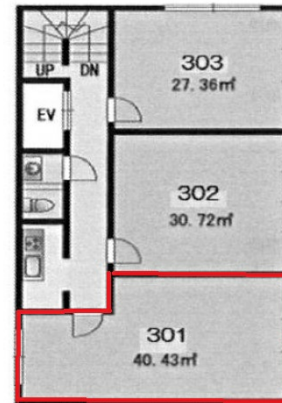

# 101大稲ビル 3階12.23坪

福岡県福岡市中央区赤坂1-11-13

物件MAP

賃貸条件	
坪数	12.23坪
階数	3階 (301)
入居可能日	
ビル情報	
所在地	福岡県福岡市中央区赤坂1-11-13
最寄り駅	福岡市営地下鉄空港線 赤坂駅 徒歩1分
エリア	天神・赤坂エリア
竣工	1974年4月
耐震	旧耐震基準
階数	地上8階
用途	事務所
構造	S造
設備情報	
エレベーター	1基
空調	個別空調
OAフロア	Pタイル
基準階天井高	2,570mm
光ファイバー	有り
トイレ	男女共用・室外
セキュリティ	有り
駐車場	無し