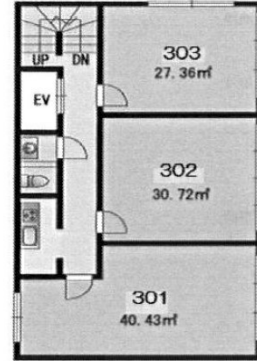

101大稲ビル 7階12.23坪

福岡県福岡市中央区赤坂1-11-13

物件MAP

賃貸条件	
坪数	12.23坪
階数	7階 (701)
入居可能日	
ビル情報	
所在地	福岡県福岡市中央区赤坂1-11-13
最寄り駅	福岡市営地下鉄空港線 赤坂駅 徒歩1分
エリア	天神・赤坂エリア
竣工	1974年4月
耐震	旧耐震基準
階数	地上8階
用途	事務所/店舗
構造	S造
設備情報	
エレベーター	1基
空調	個別空調
OAフロア	Pタイル
基準階天井高	2,570mm
光ファイバー	有り
トイレ	男女共用・室外
セキュリティ	有り
駐車場	無し