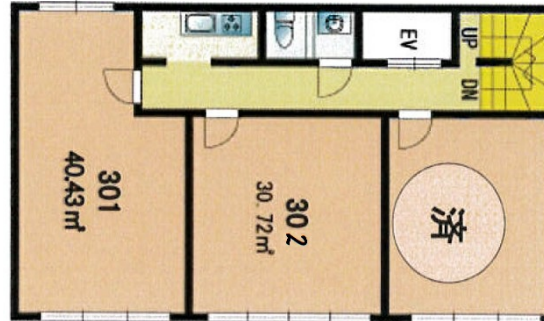

101大稲ビル 3階9.29坪

福岡県福岡市中央区赤坂1-11-13

物件MAP

賃貸条件	
坪数	9.29坪
階数	3階 (302)
入居可能日	
ビル情報	
所在地	福岡県福岡市中央区赤坂1-11-13
最寄り駅	福岡市営地下鉄空港線 赤坂駅 徒歩1分
エリア	天神・赤坂エリア
竣工	1974年4月
耐震	旧耐震基準
階数	地上8階
用途	事務所/店舗
構造	S造
設備情報	
エレベーター	1基
空調	個別空調
OAフロア	Pタイル
基準階天井高	2,570mm
光ファイバー	有り
トイレ	男女共用・室外
セキュリティ	有り
駐車場	無し