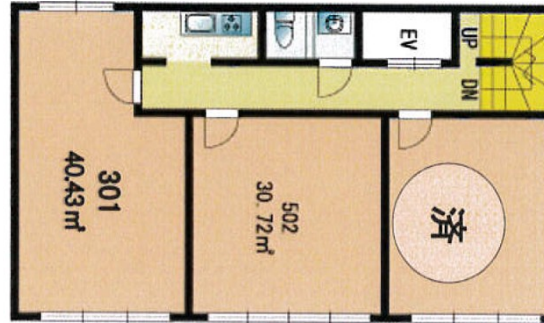

101大稲ビル 3階12.23坪

福岡県福岡市中央区赤坂1-11-13

物件MAP

賃貸条件	
坪数	12.23坪
階数	3階 (301)
入居可能日	
ビル情報	
所在地	福岡県福岡市中央区赤坂1-11-13
最寄り駅	福岡市営地下鉄空港線 赤坂駅 徒歩1分
エリア	天神・赤坂エリア
竣工	1974年4月
耐震	旧耐震基準
階数	地上8階
用途	事務所
構造	S造
設備情報	
エレベーター	1基
空調	個別空調
OAフロア	Pタイル
基準階天井高	2,570mm
光ファイバー	有り
トイレ	男女共用・室外
セキュリティ	有り
駐車場	無し