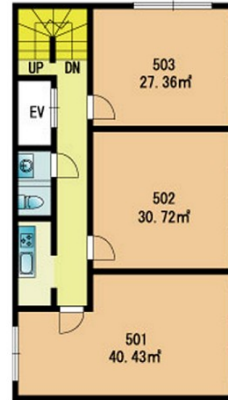

# 101大稲ビル 5階8.28坪

福岡県福岡市中央区赤坂1-11-13

## 物件MAP

賃貸条件	
坪数	8.28坪
階数	5階 (503)
入居可能日	
ビル情報	
所在地	福岡県福岡市中央区赤坂1-11-13
最寄り駅	福岡市営地下鉄空港線 赤坂駅 徒歩1分
エリア	天神・赤坂エリア
竣工	1974年4月
耐震	旧耐震基準
階数	地上8階
用途	事務所/店舗
構造	S造
設備情報	
エレベーター	1基
空調	個別空調
OAフロア	Pタイル
基準階天井高	2,570mm
光ファイバー	有り
トイレ	男女共用・室外
セキュリティ	有り
駐車場	無し