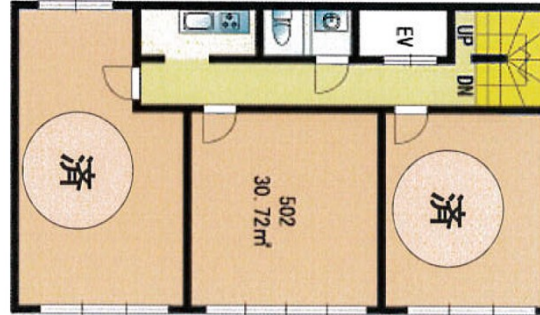

101大稲ビル 5階9.29坪

福岡県福岡市中央区赤坂1-11-13

物件MAP

賃貸条件	
坪数	9.29坪
階数	5階 (502)
入居可能日	
ビル情報	
所在地	福岡県福岡市中央区赤坂1-11-13
最寄り駅	福岡市営地下鉄空港線 赤坂駅 徒歩1分
エリア	天神・赤坂エリア
竣工	1974年4月
耐震	旧耐震基準
階数	地上8階
用途	事務所
構造	S造
設備情報	
エレベーター	1基
空調	個別空調
OAフロア	Pタイル
基準階天井高	2,570mm
光ファイバー	有り
トイレ	男女共用・室外
セキュリティ	有り
駐車場	無し