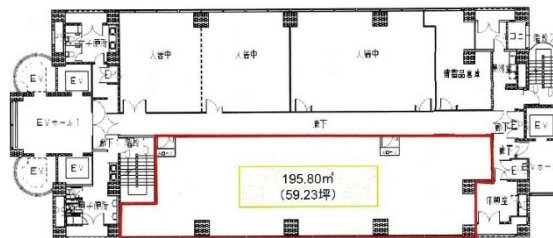

福岡大同生命ビル 6階59.23坪

福岡県福岡市中央区西中洲12-33

物件MAP

賃貸条件	
月額賃料	相談
坪数	59.23坪
坪単価	相談
共益費	賃料に含む
礼金	無し
敷金（保証金）	12ヶ月
階数	6階
入居可能日	即日

ビル情報	
所在地	福岡県福岡市中央区西中洲12-33
最寄り駅	福岡市営地下鉄空港線 天神駅 徒歩2分 福岡市営地下鉄空港線 中洲川端駅 徒歩2分
エリア	天神・赤坂エリア
竣工	1987年4月
耐震	新耐震基準
階数	地上14階 地下1階
用途	事務所
構造	SRC造

設備情報	
エレベーター	5基
空調	個別空調
OAフロア	OAフロア
基準階天井高	2,500mm
光ファイバー	有り
トイレ	男女別・室外
セキュリティ	有り
駐車場	有り