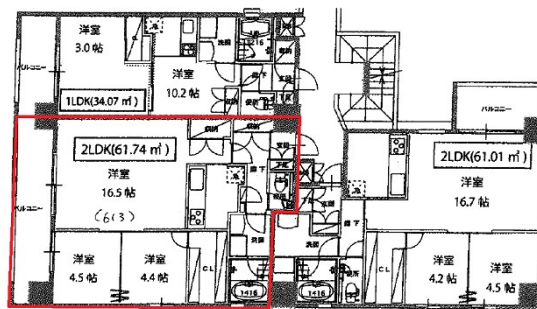

# アーバントップAnnex (アネックス) ビル 6階18.67坪

福岡県福岡市中央区清川3-16-19

## 物件MAP

賃貸条件	
月額賃料	117,000円 (税別)
坪数	18.67坪
坪単価	6,267円 (税別)
共益費	6,000円
礼金	2ヶ月
敷金 (保証金)	無し
階数	6階 (613)
入居可能日	相談

ビル情報	
所在地	福岡県福岡市中央区清川3-16-19
最寄り駅	西鉄天神大牟田線 西鉄平尾駅 徒歩10分
エリア	薬院エリア
竣工	2013年11月
耐震	新耐震基準
階数	地上10階 地上1階
用途	事務所
構造	SRC造