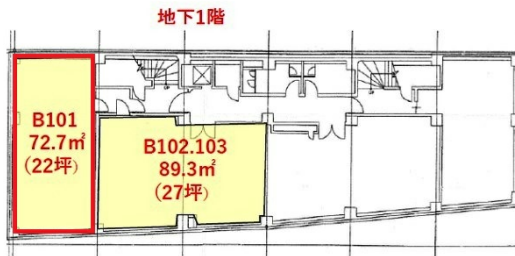

大戸ビル 地下1階22坪

福岡県福岡市中央区清川1-7-12

物件MAP

賃貸条件	
坪数	22坪
階数	B1階 (B101)
入居可能日	

ビル情報	
所在地	福岡県福岡市中央区清川1-7-12
最寄り駅	福岡市営地下鉄七隈線 渡辺通駅 徒歩2分 西鉄天神大牟田線 薬院駅 徒歩8分
エリア	薬院エリア
竣工	1970年10月
耐震	旧耐震基準
階数	地上6階 地下1階
用途	事務所/倉庫・工場
構造	RC造

設備情報	
エレベーター	2基
空調	個別空調
OAフロア	OAフロア
基準階天井高	2,600mm
光ファイバー	無し
トイレ	男女別・室外
セキュリティ	有り
駐車場	有り

事務所移転の簡単検索サイト

Quick Service

クイックサービス

大戸ビル 地下1階22坪 福岡県福岡市中央区清川1-7-12

薬院エリア (ビルID: 0028815) の賃貸オフィス

貸事務所・レンタルオフィス・オフィス移転ならQuickService