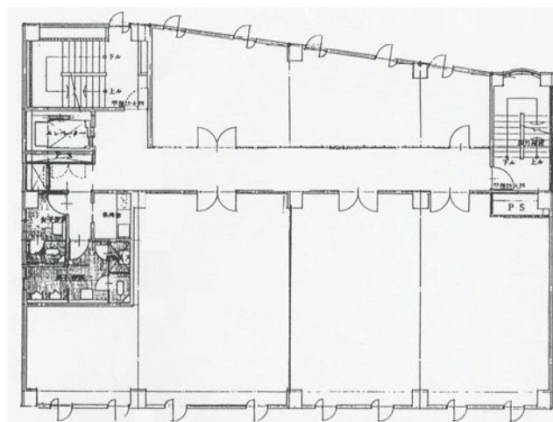

春野ビル 11階13.67坪

福岡県福岡市中央区春吉3-21-21

物件MAP

賃貸条件	
月額賃料	135,000円 (税別)
坪数	13.67坪
坪単価	9,876円 (税別)
共益費	5,000円
礼金	無し
敷金 (保証金)	3ヶ月
階数	11階 (1101申込有)
入居可能日	即日
ビル情報	
所在地	福岡県福岡市中央区春吉3-21-21
最寄り駅	福岡市営地下鉄七隈線 天神南駅 徒歩2分 西鉄天神大牟田線 西鉄福岡 (天神) 駅 徒歩5分 福岡市営地下鉄空港線 天神駅 徒歩10分
エリア	天神・赤坂エリア
竣工	1982年3月
耐震	旧耐震基準
階数	地上11階 地下1階
用途	事務所
構造	S造
設備情報	
エレベーター	1基
空調	個別空調
OAフロア	タイルカーペット
基準階天井高	2,300mm
光ファイバー	無し
トイレ	男女別・室外
セキュリティ	無し
駐車場	有り