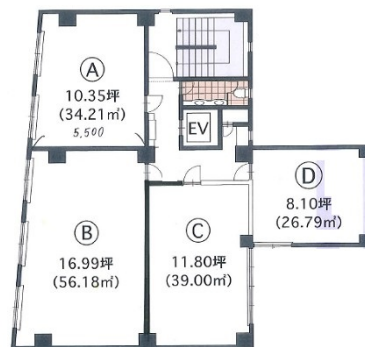

ジェスト25ビル 10階28.8坪

福岡県福岡市中央区春吉3-21-18

物件MAP

賃貸条件	
月額賃料	345,600円 (税別)
坪数	28.8坪
坪単価	12,000円 (税別)
共益費	43,200円
礼金	1ヶ月
敷金 (保証金)	6ヶ月
階数	10階 (1002)
入居可能日	2024年7月

ビル情報	
所在地	福岡県福岡市中央区春吉3-21-18
最寄り駅	福岡市営地下鉄七隈線 天神南駅 徒歩2分 福岡市営地下鉄空港線 天神駅 徒歩6分
エリア	天神・赤坂エリア
竣工	1975年4月
耐震	旧耐震基準
階数	地上11階
用途	事務所
構造	SRC造

設備情報	
エレベーター	1基
空調	個別空調
OAフロア	OAフロア
基準階天井高	2,350mm
光ファイバー	有り
トイレ	男女別・室外
セキュリティ	有り
駐車場	無し