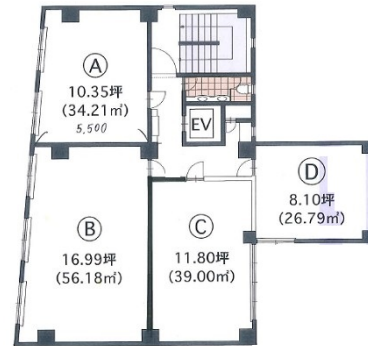

# ジェスト25ビル 10階28.8坪

福岡県福岡市中央区春吉3-21-18

## 物件MAP

賃貸条件	
月額賃料	345,600円 (税別)
坪数	28.8坪
坪単価	12,000円 (税別)
共益費	43,200円
礼金	1ヶ月
敷金 (保証金)	6ヶ月
階数	10階 (1002)
入居可能日	2024年7月

ビル情報	
所在地	福岡県福岡市中央区春吉3-21-18
最寄り駅	福岡市営地下鉄七隈線 天神南駅 徒歩2分 福岡市営地下鉄空港線 天神駅 徒歩6分
エリア	天神・赤坂エリア
竣工	1975年4月
耐震	旧耐震基準
階数	地上11階
用途	事務所
構造	SRC造

設備情報	
エレベーター	1基
空調	個別空調
OAフロア	OAフロア
基準階天井高	2,350mm
光ファイバー	有り
トイレ	男女別・室外
セキュリティ	有り
駐車場	無し

事務所移転の簡単検索サイト

Quick Service

クイックサービス

ジェスト25ビル 10階28.8坪 福岡県福岡市中央区春吉3-21-18

天神・赤坂エリア (ビルID: 0028791) の賃貸オフィス

貸事務所・レンタルオフィス・オフィス移転ならQuickService