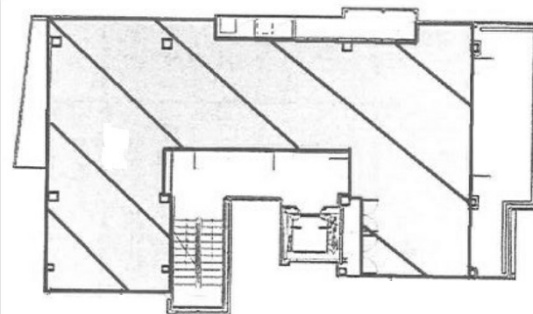

BuLaLaビル 7階42.39坪

福岡県福岡市中央区今泉1-9-19

物件MAP

賃貸条件	
坪数	42.39坪
階数	7階 (701)
入居可能日	
ビル情報	
所在地	福岡県福岡市中央区今泉1-9-19
最寄り駅	西鉄天神大牟田線 西鉄福岡(天神)駅 徒歩4分 福岡市営地下鉄七隈線 天神南駅 徒歩6分 福岡市営地下鉄空港線 天神駅 徒歩10分
エリア	天神・赤坂エリア
竣工	2008年5月
耐震	新耐震基準
階数	地上7階
用途	店舗
構造	S造
設備情報	
エレベーター	1基
空調	個別空調
OAフロア	その他
基準階天井高	
光ファイバー	有り
トイレ	無し
セキュリティ	有り
駐車場	無し