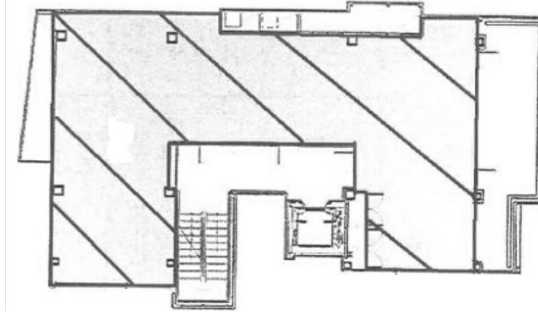

BuLaLaビル 7階42.39坪

福岡県福岡市中央区今泉1-9-19

物件MAP

賃貸条件	
坪数	42.39坪
階数	7階 (701)
入居可能日	
ビル情報	
所在地	福岡県福岡市中央区今泉1-9-19
最寄り駅	西鉄天神大牟田線 西鉄福岡(天神)駅 徒歩4分 福岡市営地下鉄七隈線 天神南駅 徒歩6分 福岡市営地下鉄空港線 天神駅 徒歩10分
エリア	天神・赤坂エリア
竣工	2008年5月
耐震	新耐震基準
階数	地上7階
用途	店舗
構造	S造
設備情報	
エレベーター	1基
空調	個別空調
OAフロア	その他
基準階天井高	
光ファイバー	有り
トイレ	無し
セキュリティ	有り
駐車場	無し