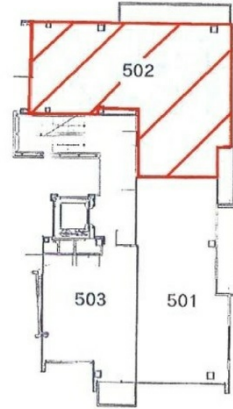

# BuLaLaビル 5階22.27坪

福岡県福岡市中央区今泉1-9-19

物件MAP

賃貸条件	
坪数	22.27坪
階数	5階 (502)
入居可能日	

ビル情報	
所在地	福岡県福岡市中央区今泉1-9-19
最寄り駅	西鉄天神大牟田線 西鉄福岡(天神)駅 徒歩4分 福岡市営地下鉄七隈線 天神南駅 徒歩6分 福岡市営地下鉄空港線 天神駅 徒歩10分
エリア	天神・赤坂エリア
竣工	2008年5月
耐震	新耐震基準
階数	地上7階
用途	事務所/店舗
構造	S造

設備情報	
エレベーター	1基
空調	個別空調
OAフロア	その他
基準階天井高	
光ファイバー	有り
トイレ	無し
セキュリティ	有り
駐車場	無し

事務所移転の簡単検索サイト

**Quick Service**

クイックサービス

**BuLaLaビル 5階22.27坪** 福岡県福岡市中央区今泉1-9-19

天神・赤坂エリア (ビルID: 0028745) の賃貸オフィス

貸事務所・レンタルオフィス・オフィス移転なら**QuickService**